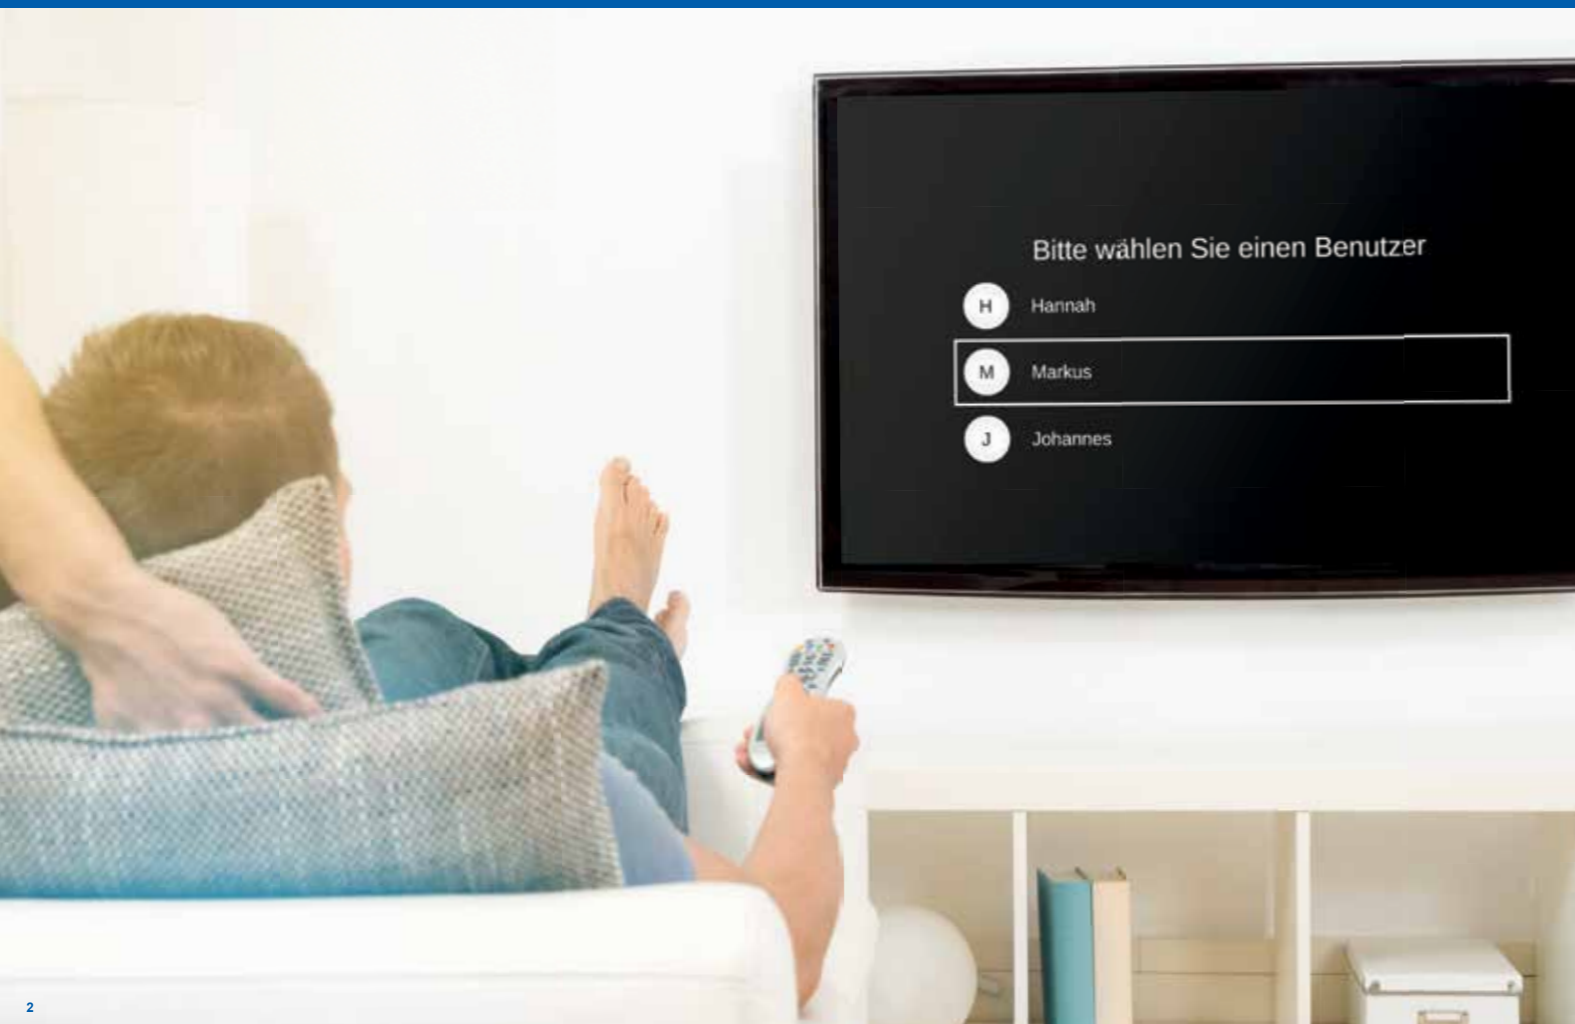

Elektrizitätswerk
Goldbach-Hösbach GmbH & Co. KG

EWG TV
Jederzeit optional
zum bestehenden
Tarif hinzubuchen

EWG TV: Fernsehen, das sich nach Ihnen richtet.

Ihr Fernsehen der Zukunft. Intelligent, individuell und interaktiv.
Jetzt auf EWG TV umschalten und Fernsehen via Glasfaser genießen.

EWG TV – für mobiles Fernsehen überall

EWG TV App

Daheim und unterwegs weltweit

Fernsehen auf dem Smartphone und Tablet*

Im Schlafzimmer, Wohnzimmer, Garten, auf der Reise oder im Urlaub: Sehen Sie überall dort fern, wo Sie einen Internetzugang haben. Mit Ihrem Smartphone oder Tablet und der kostenlosen EWG TV App haben Sie Ihren mobilen Fernseher immer dabei. Und das mit vollem Komfort. Auch Replay TV ist mit der App nutzbar. Selbstverständlich können Sie auf Ihrem Smartphone oder Tablet auch aufgenommene Sendungen anschauen.