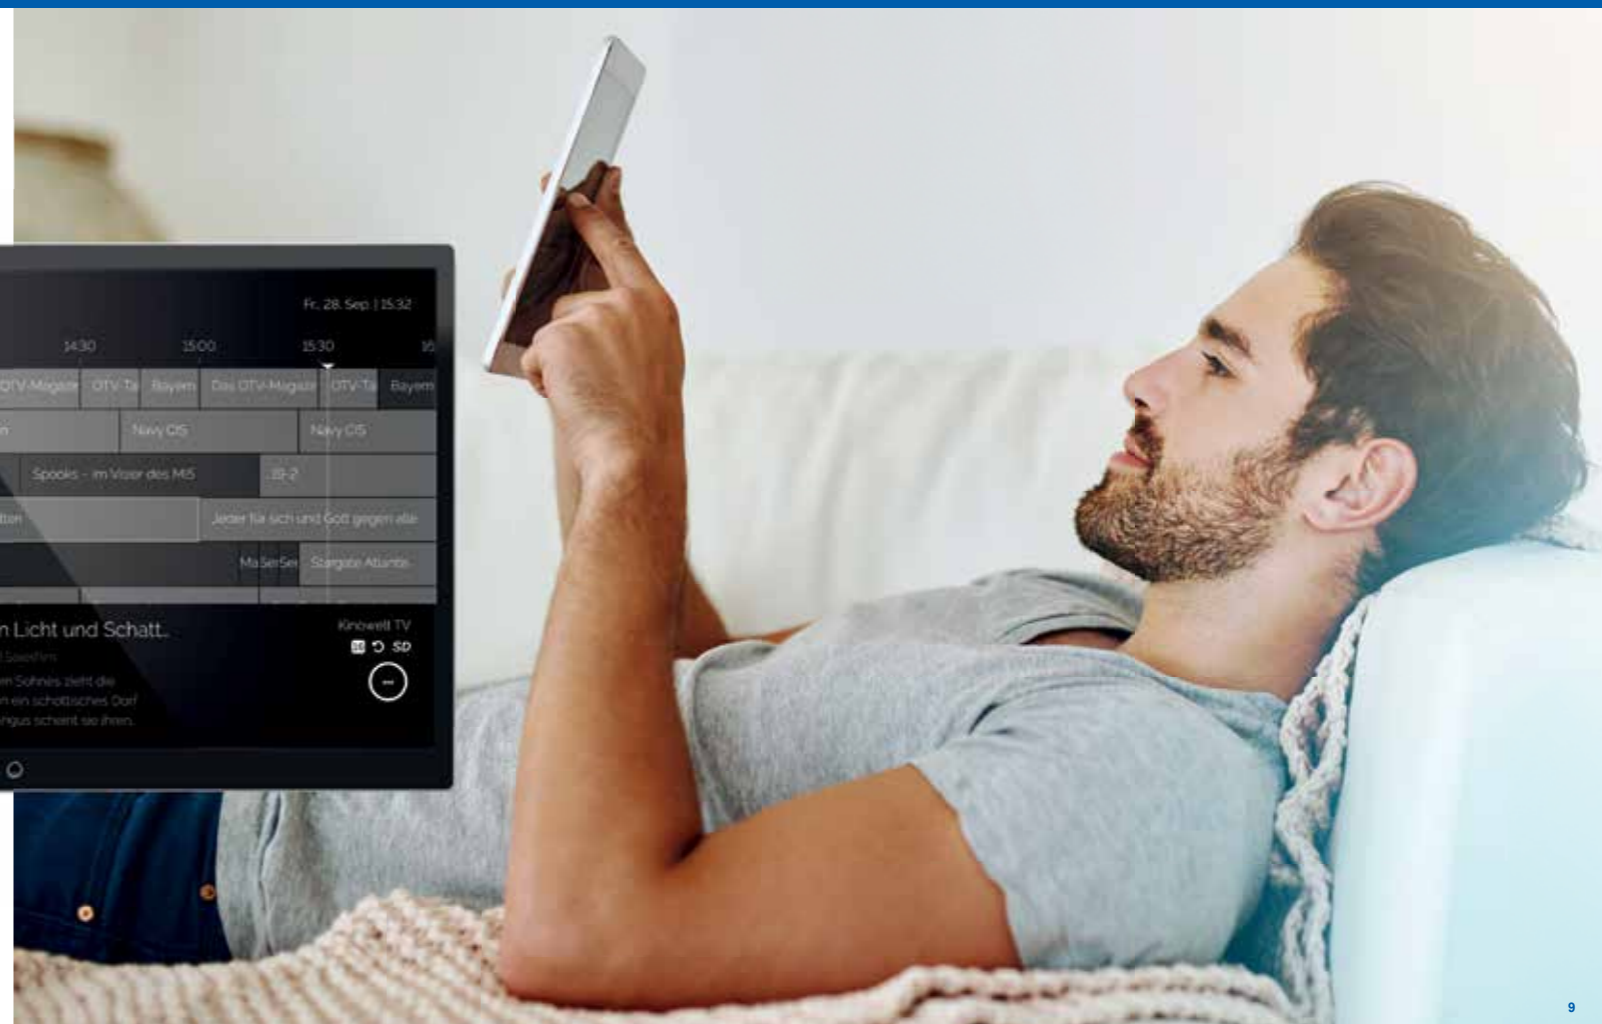

Kinderleichte Nutzung

Replay TV einfach über den Programm-Guide steuern

Sie finden, im Alltag ist schon vieles kompliziert genug? Mit EWG TV können Sie Replay TV ganz einfach bedienen. Auf dem Programm-Guide werden Ihnen die Sendungen der zurückliegenden Tage angezeigt. Im Guide wählen Sie dann einfach Ihren Wunschbeitrag aus. Fertig!

Unbegrenzt viele Aufnahmen gleichzeitig

Aufnahme-Funktion

Aufnahmen auch unterwegs planen

TV-Rekorder

Das kommt ja nicht selten vor – alles läuft gleichzeitig: ein toller Film, ein spannendes Fußballspiel, eine neue Folge der Lieblingsserie und dann kommt auch noch Besuch. Kein Problem: Mit integriertem TV-Rekorder nehmen Sie jetzt so viele Sendungen auf, wie Sie möchten, und haben auf Ihrer Festplatte riesigen Speicherplatz für Aufnahmen. Außerdem extrem praktisch: Mit der EWG TV App programmieren Sie Ihre Aufnahmen auch unterwegs oder schauen sie sich auf dem Tablet an.