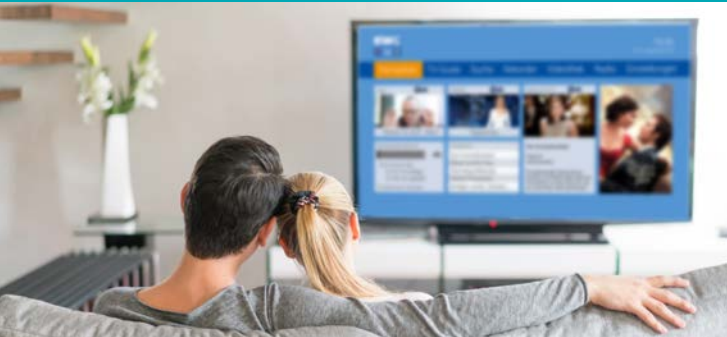

Was ist eigentlich IP-TV?

Sicher haben Sie den Begriff IP-TV schon einmal gehört. Aber was versteckt sich eigentlich dahinter?

IP-TV ist in erster Linie Fernsehen. Aber IP-TV ist das „bessere“ Fernsehen. Die Abkürzung steht für Internet Protocol Television. Das Fernsehprogramm wird also nicht über Satellit oder Kabelanschluss, sondern über das Internet übertragen.

Das hat gleich mehrere Vorteile: Oft wird der Empfang über die Satellitenschüssel durch starken Regen, Schnee oder Wind beeinträchtigt. IP-TV ist wetterunabhängig und liefert immer das bestmögliche Bild – jeden Tag. Außerdem können Sie mit unserem IP-TV-Produkt Sendungen aufnehmen oder anhalten und einfach später weiterschauen.

Mit dem zusätzlichen HD Extra-Paket genießen Sie eine Vielzahl weiterer Fernsehsender in gestochen scharfem HD. Zusätzlich hat das EWG eine Online-Videothek, über die Sie sich Filme bequem per Fernbedienung ausleihen können.

Haben Sie noch Fragen?

Wir freuen uns auf Ihren Anruf oder Ihren Besuch in unserem Haus.

Ihr Glasfaserteam hilft Ihnen gerne weiter:

Telefon (06021) 33 47-88

E-Mail: glasfaser@ew-goldbach-hoesbach.de

Elektrizitätswerk
Goldbach-Hösbach GmbH & Co. KG
Aschaffstraße 1
63773 Goldbach
www.ew-goldbach-hoesbach.de